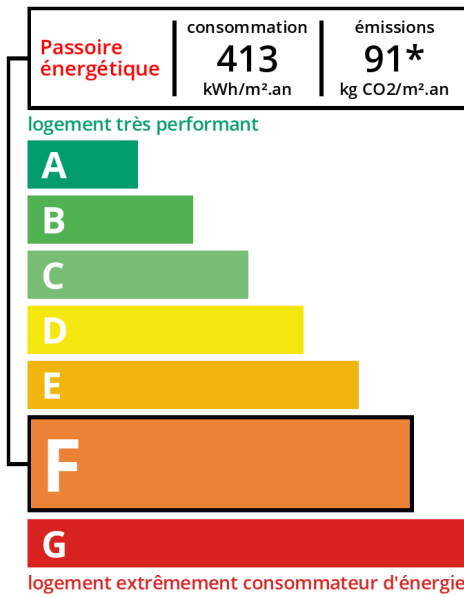

Référence VM390, Mandat N°366 Accompagneimmo vous présente cette maison édifée sur un terrain de 366m², nichée dans la verdure. Cette maison est élevée sur un sous-sol total et comprend un rez-de-chaussée surélevé, une terrasse, une entrée, un WC séparé avec lave main, une cuisine séparée aménagée, un double séjour avec cheminée et balcon.

*** Dont émissions de gaz à effet de serre**